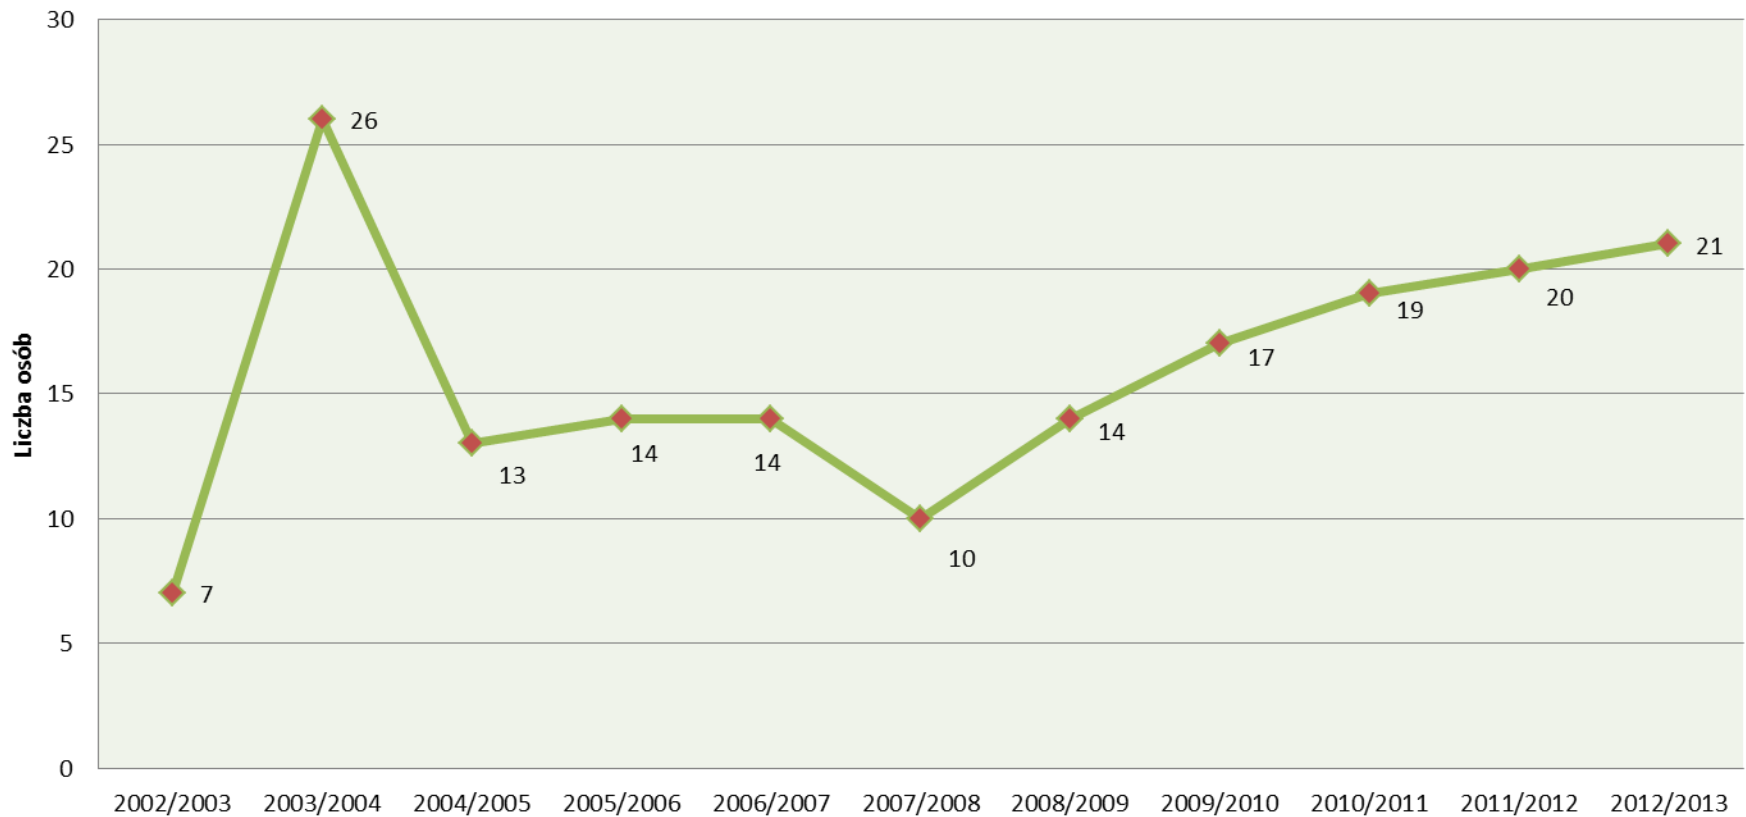

Statystyka Sylwestrów

dana	liczba
liczba imprez	11
sumaryczna frekwencja	175
średnia frekwencja	15,91
liczba osób	78
średnia obecność osoby	2,24

**Studencki Klub Przodowników Turystyki Górskiej
Koło nr 23 przy Oddziale Międzyuczelnianym PTTK w Warszawie**

Liczba uczestników wyjazdów sylwestrowych